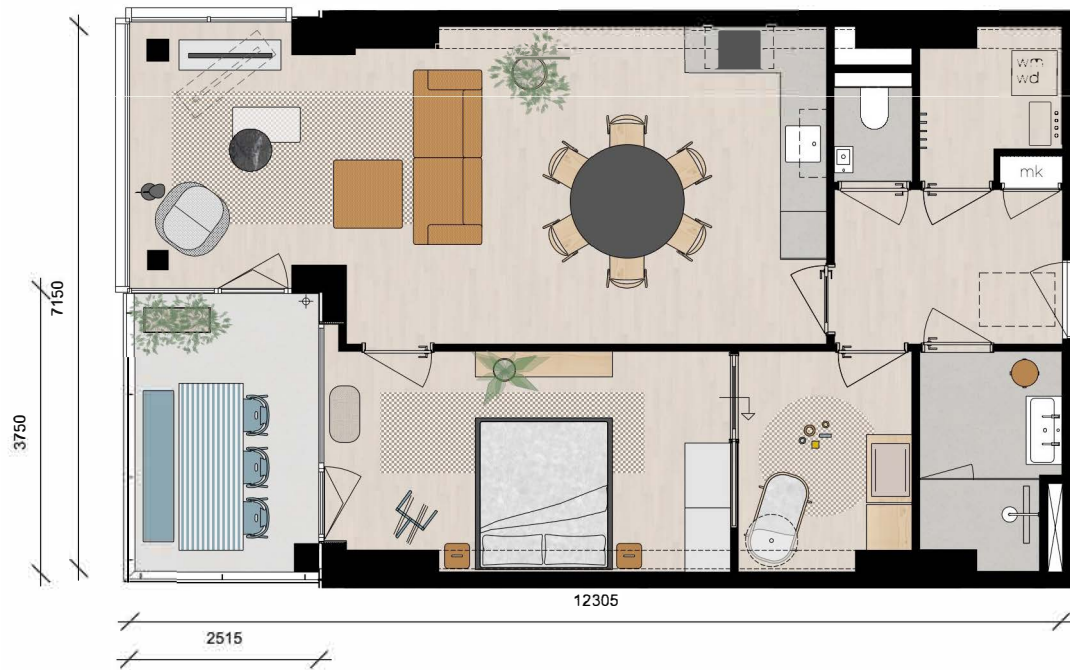

THE MINISTER

DISCLAIMER: De hier getoonde plattegronden en afgebeelde meubels en accessoires dienen ter inspiratie. Voor de exacte maatvoering verwijzen we naar de verhuurtekeningen.

THE MINISTER - Rijswijk

Type 2G
verdieping 1

schaal 1/100