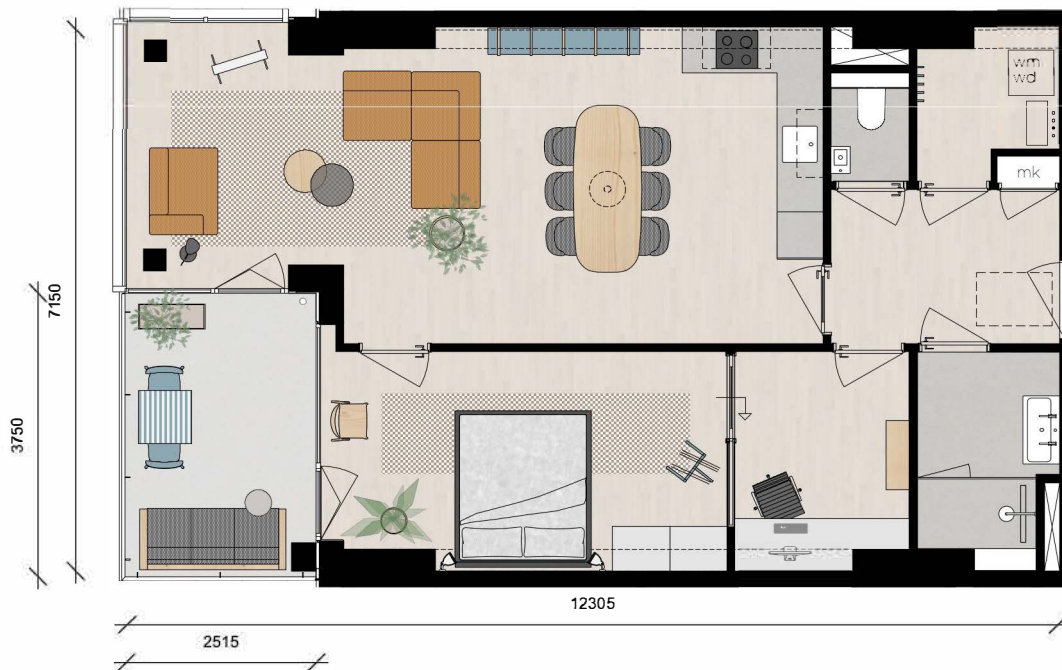

THE MINISTER

THE MINISTER - Rijswijk

Type 2G
begane grond

schaal 1/100

DISCLAIMER: De hier getoonde plattegronden en afgebeelde meubels en accessoires dienen ter inspiratie. Voor de exacte maatvoering verwijzen we naar de verhuurtekeningen.