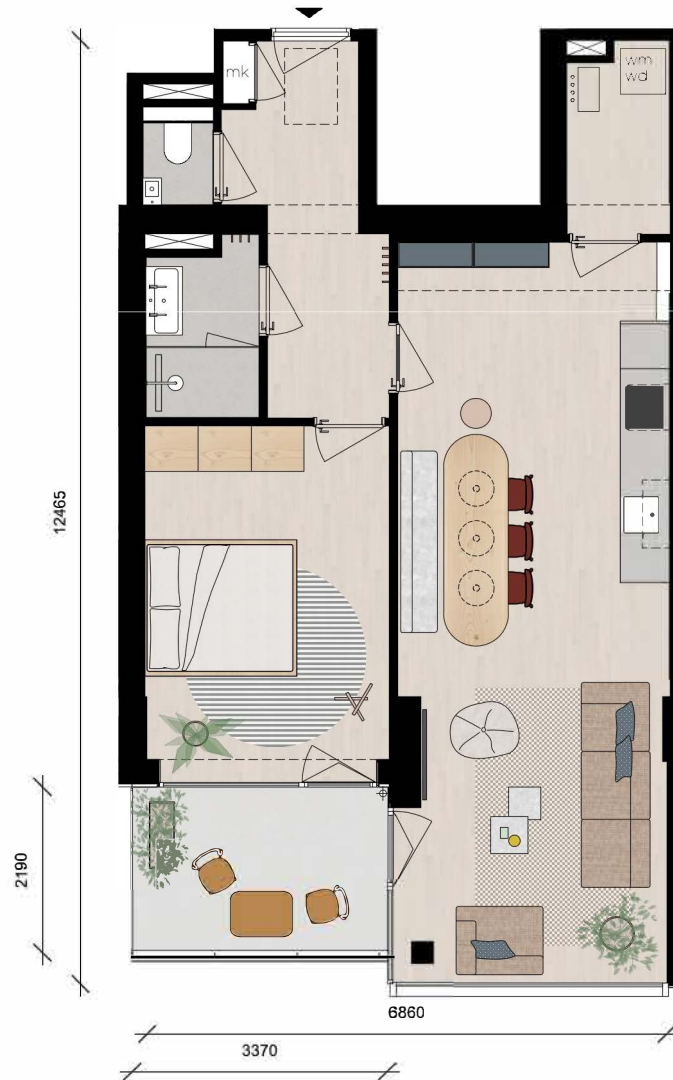

THE MINISTER

DISCLAIMER: De hier getoonde plattegronden en afgebeelde meubels en accessoires dienen ter inspiratie. Voor de exacte maatvoering verwijzen we naar de verhuurtekeningen.

THE MINISTER - Rijswijk

Type 2E - huisnr. 45
verdieping 1

schaal 1/100